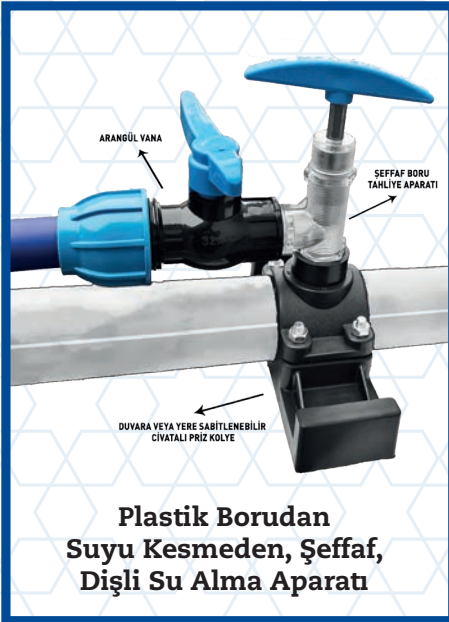

Tamamı Patentli & 10 Yıl Garantili Yeni Ürünlerimiz

FABRİKA 1
Başkent Organize Sanayi Bölgesi Başkent Bulvarı No: 75-77
Mahkøy - Sincan / ANKARA

FABRİKA 2
ASO 2 Organize Sanayi Bölgesi Mah. 2028. Cad. No:10
Sincan / ANKARA

Arangül
Discover
the potential