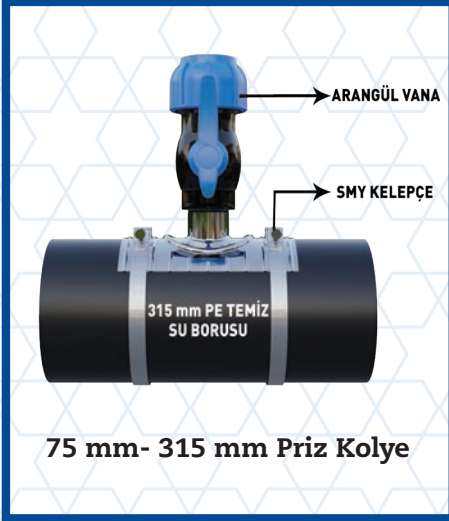

Tamamı Patentli & 10 Yıl Garantili Yeni Ürünlerimiz

FABRİKA 1
Başkent Organize Sanayi Bölgesi Başkent Bulvarı No: 75-77
Mahkøy - Sincan / ANKARA

FABRİKA 2
ASO 2 Organize Sanayi Bölgesi Mah. 2028. Cad. No:10
Sincan / ANKARA

Arangül
Discover
the potential