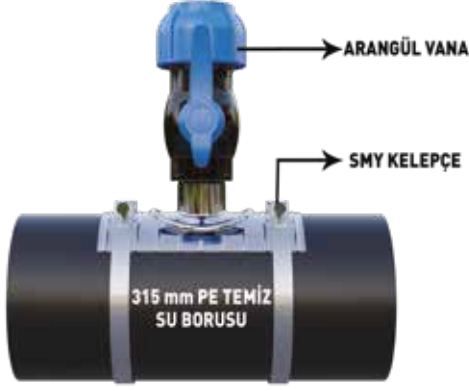

ÖZEL SERİ KAPLİN PRİZ KOLYE

® PATENTLİ ÜRÜN

YENİ VE ÖZEL ÜRÜN

PN 16

(LÜTFEN FİYAT İSTEYİNİZ)

BU ÜRÜN ÖZEL SİPARİŞ
OLARAK ÜRETİLMEKTEDİR.